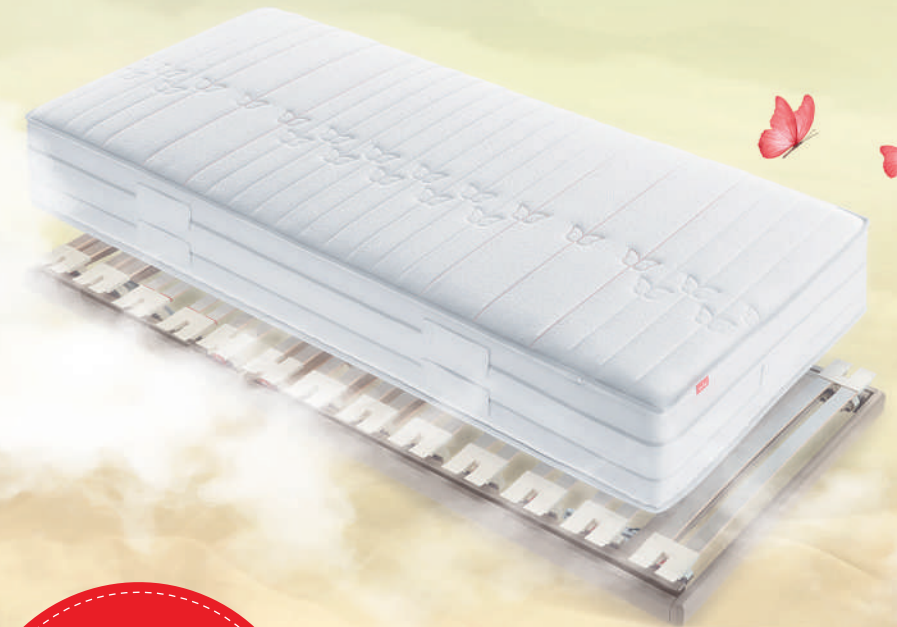

roviva Roth & Cie AG
Matratzen- und Bettenfabrik
Schulhausstrasse 6
CH-3380 Wangen a/Aare, Schweiz
Tel. (0041) (0)32 631 12 22
Fax (0041) (0)32 631 12 24
roviva@roviva.ch
roviva.ch

**Traumhafte
Preise**

vom 10. März bis
18. Mai 2025